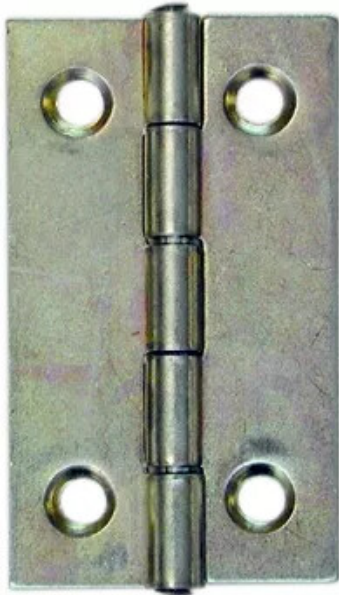

# CHARNI. RECT. AC. DECAPE 1001 90X50 421190

Réf. : AL3063

Vendu par

Charnière rectangulaire à noeud roulé percée fraisée.  
En acier décapé.

Perçée et fraisée : 4 ou 6 trous selon modèle.  
Dimensions mentionnées en hauteur et largeur déployée.

**DIMENSION 90x50**

## Informations complémentaires

Perçée et fraisée : 4 ou 6 trous selon modèle.  
Dimensions mentionnées en hauteur et largeur déployée.