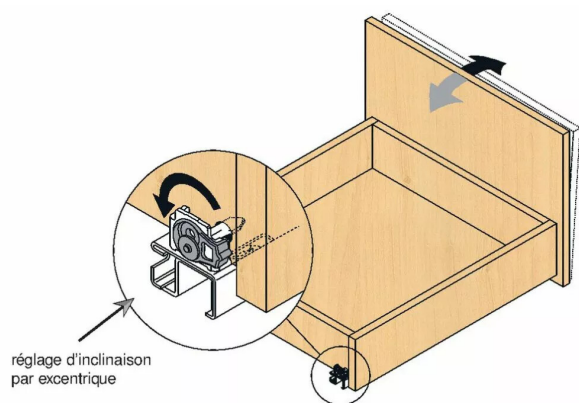

COUL.TANDEM BOIS 30K S.PARTI. 270MM BLUMOTION INTEGRE

Réf. : BLU963

Page catalogue : 870

Vendu par

1

12

Longueur 270 mm

Charge dynamique de 30 kg

Réf. 550H2700B TANDEM MP ZN - 060

Prévoir un boîtier droit : BLU 333 et un boîtier gauche : BLU 334.