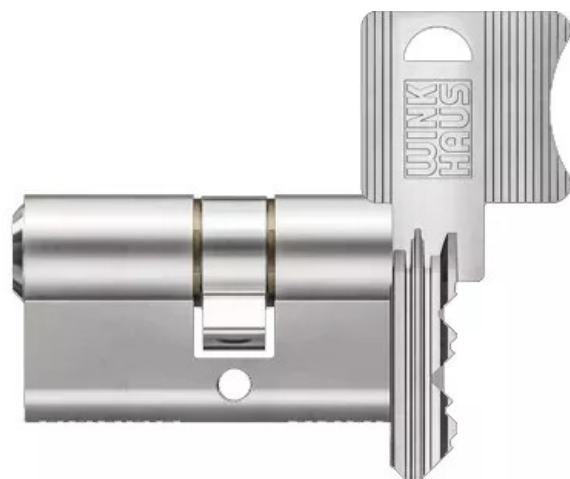

Cylindre double KeyTec AZ Winkhaus - 50 x 50

Réf. : WKH263

Page catalogue : N999

Vendu par

Cylindre 5 goupilles économique pour l'équipement de logement privés ou d'immeuble d'habitation.
Goupilles en acier trempé pour protection contre le perçage.

Dimensions mm 50 x 50

Prémonté 1 clé

Informations complémentaires

Catégorie	Cylindre
Finition	Nickelé
Type de cylindre	Cylindre double
Niveau de sûreté	Standard
Type de clé	Plate
Fonction débrayable	Oui
A2P	Non
Carte de propriété	Non
Anti-perçage	Oui
Anti-crochetage	Oui
Anti-bumping	Non