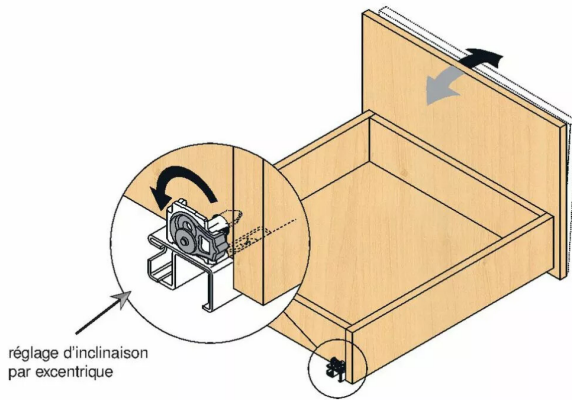

# COUL.TANDEM BOIS 30K S.PARTI. 300MM BLUMOTION INTEGRE

Réf. : BLU964

Page catalogue : 870

Vendu par

1

12

**Longueur**

300 mm

Charge dynamique de 30 kg

**Réf.**

550H3000B TANDEM MP ZN - 060

Prévoir un boîtier droit : BLU 333 et un boîtier gauche : BLU 334.