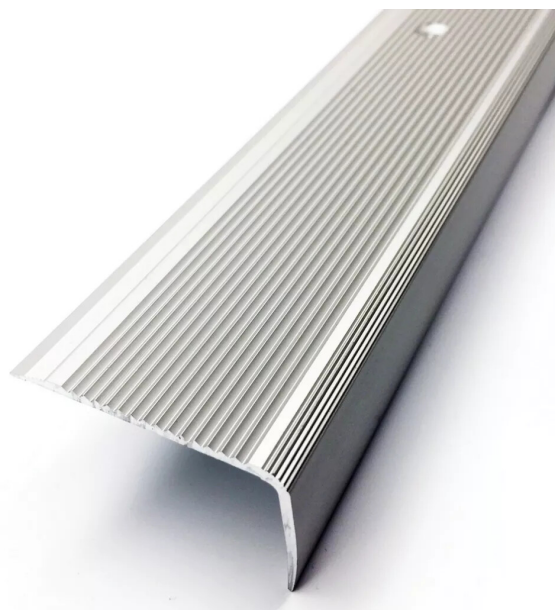

NEZ DE MARCHE STRIE ALU 44V L.3.00M METALIQUE 44V A VISSER

Réf. : DIN064

Page catalogue : 759

Vendu par

Trafic tertiaire. Intérieur/extérieur. Sécurise les escaliers en réduisant les risques de glissade.

Pose rapportée : sur un revêtement déjà en place ou directement sur la marche.

Alu anodisé naturel

50 x 32 x 3 mm - long. 3 m
Percé de 16 trous

Vis non fournies. Pour la finition laqué noir, commander notre réf. de vis DIN 047.