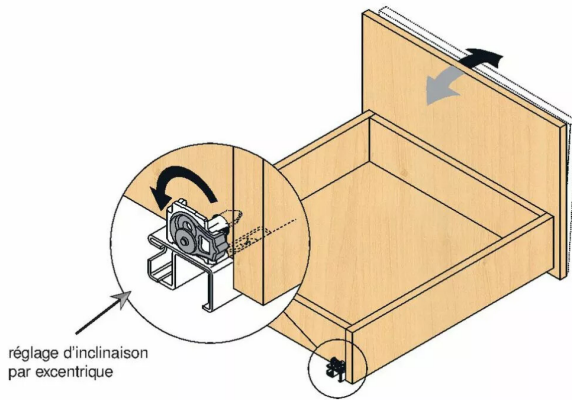

# COUL.TANDEM BOIS 30K S.PARTI. 350MM BLUMOTION INTEGRE

Réf. : BLU965

Page catalogue : 870

Vendu par

1

12

**Longueur** 350 mm

Charge dynamique de 30 kg

**Réf.** 550H3500B TANDEM MP ZN - 060

Prévoir un boîtier droit : BLU 333 et un boîtier gauche : BLU 334.