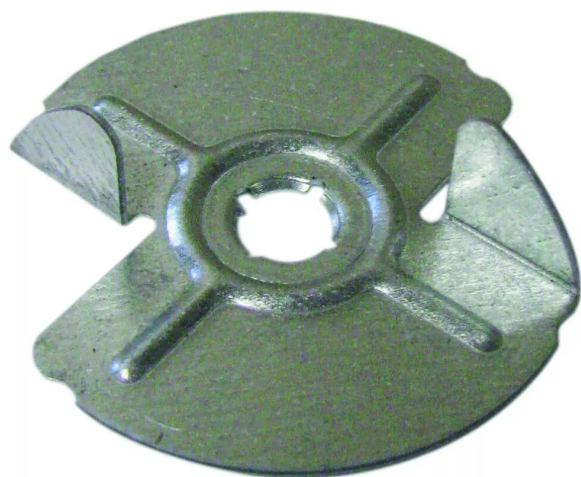

RONDELLE POUR BASCULE M6

**I.N.G.
FIXATIONS**

Réf. : ING165

Page catalogue : 1195

Vendu par

100

Remplace avantageusement la rondelle et l'écrou.

Serrage à la main. Utilisation sur hourdis, brique et plaque de plâtre.