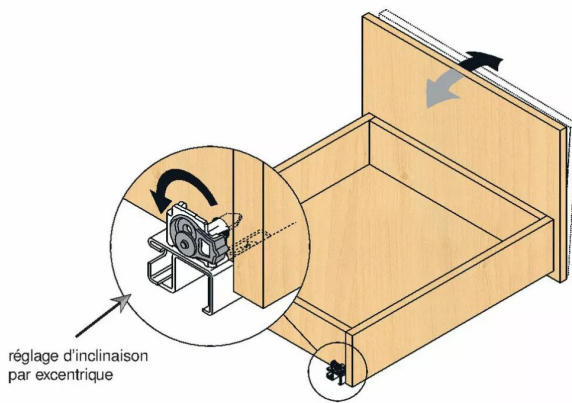

COUL.TANDEM BOIS 30K S.PARTI. 400MM BLUMOTION INTEGRE

Réf. : BLU966

Page catalogue : 870

Vendu par

Longueur 400 mm

Charge dynamique de 30 kg

Réf. 550H4000B TANDEM MP ZN - 060

Prévoir un boîtier droit : BLU 333 et un boîtier gauche : BLU 334.