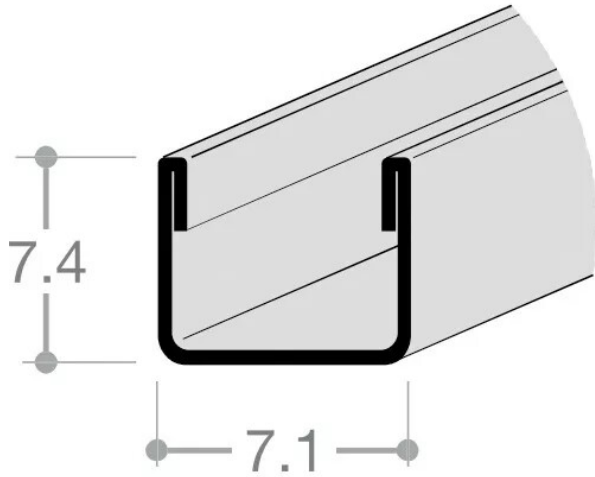

■ Profil microled à encastré Fbs

Réf. : FBS066

Page catalogue : N999

Vendu par

1

10

Longueur 3 m