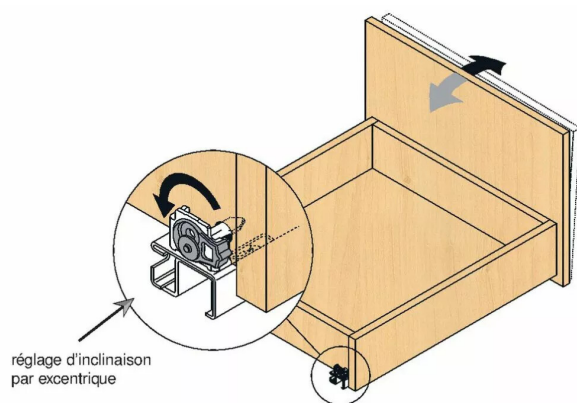

COUL.TANDEM BOIS 30K S.PARTI. 450MM BLUMOTION INTEGRE

Réf. : BLU967

Page catalogue : 870

Vendu par

Longueur 450 mm

Charge dynamique de 30 kg

Réf. 550H4500B TANDEM MP ZN - 060

Prévoir un boîtier droit : BLU 333 et un boîtier gauche : BLU 334.