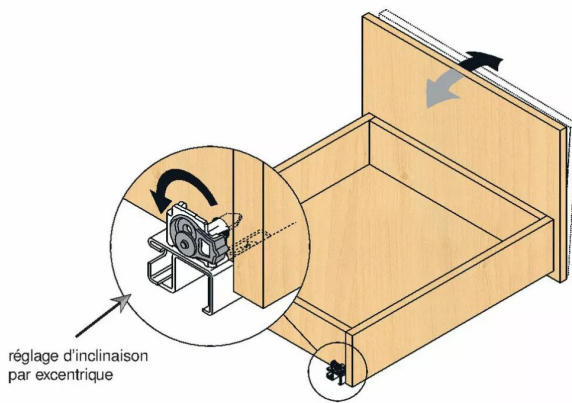

COUL.TANDEM BOIS 30K S.PARTI. 500MM BLUMOTION INTEGRE

Réf. : BLU968

Page catalogue : 870

Vendu par

Longueur 500 mm

Charge dynamique de 30 kg

Réf. 550H5000B TANDEM MP ZN - 060

Prévoir un boîtier droit : BLU 333 et un boîtier gauche : BLU 334.