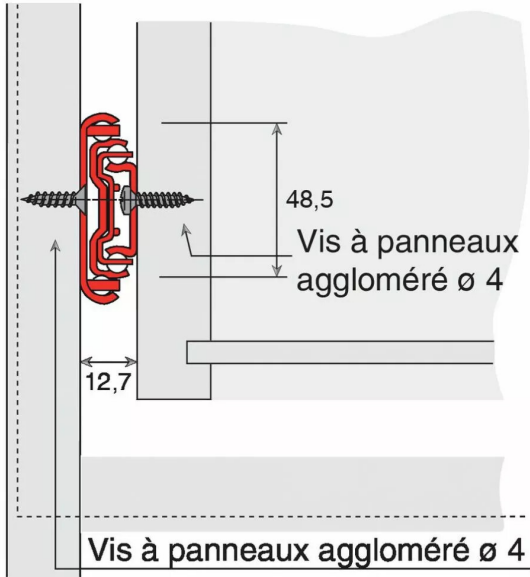

## ■ COUL.A BILLES SORTIE TOTALE 350 NO

Réf. : HET368

Vendu par

**Longueur 350 mm**  
Acier noir