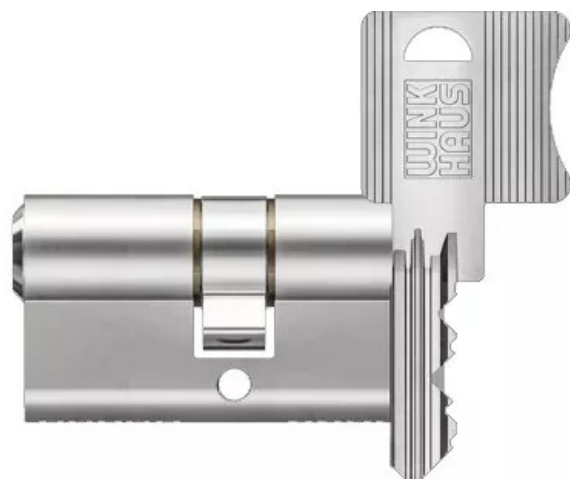

Cylindre double KeyTec AZ Winkhaus - 45 x 60

Réf. : WKH269

Page catalogue : N999

Vendu par

Cylindre 5 goupilles économique pour l'équipement de logement privés ou d'immeuble d'habitation.
Goupilles en acier trempé pour protection contre le perçage.

Dimensions mm 45 x 60

Prémonté 1 clé

Informations complémentaires

Catégorie	Cylindre
Finition	Nickelé
Type de cylindre	Cylindre double
Niveau de sûreté	Standard
Type de clé	Plate
Fonction débrayable	Oui
A2P	Non
Carte de propriété	Non
Anti-perçage	Oui
Anti-crochetage	Oui
Anti-bumping	Non