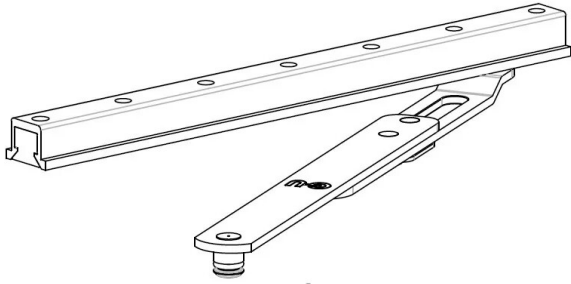

**FERCO Compas limiteur d'ouverture :**  
**6-39007**

Réf. : FEC470

Page catalogue : N999

Vendu par

1

50

Limiteur d'ouverture jeu de 12 mm