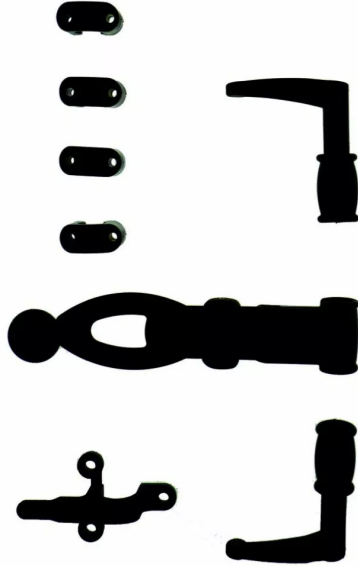

■ ACCES.ESPA.POLYAMIDE ESPAS NOIRE

Réf. : POU270

Page catalogue : 476

Vendu par

Finition

Ensemble accessoires Espas composite

Comprenant : 1 poignée, 1 support avec anneau, 2 embouts pol
4 coulisseaux polyamide. Livré sans tringle.