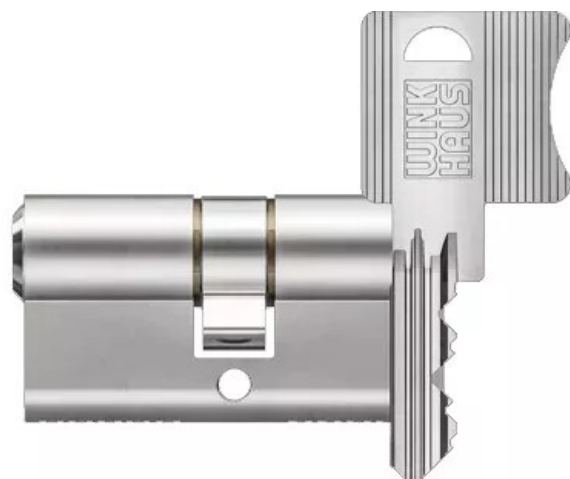

Cylindre double KeyTec AZ Winkhaus - 50 x 60

Réf. : WKH270

Page catalogue : N999

Vendu par

Cylindre 5 goupilles économique pour l'équipement de logement privés ou d'immeuble d'habitation.
Goupilles en acier trempé pour protection contre le perçage.

Dimensions mm 50 x 60

Prémonté 1 clé

Informations complémentaires

| | |
|----------------------------|-----------------|
| Catégorie | Cylindre |
| Finition | Nickelé |
| Type de cylindre | Cylindre double |
| Niveau de sûreté | Standard |
| Type de clé | Plate |
| Fonction débrayable | Oui |
| A2P | Non |
| Carte de propriété | Non |
| Anti-perçage | Oui |
| Anti-crochetage | Oui |
| Anti-bumping | Non |