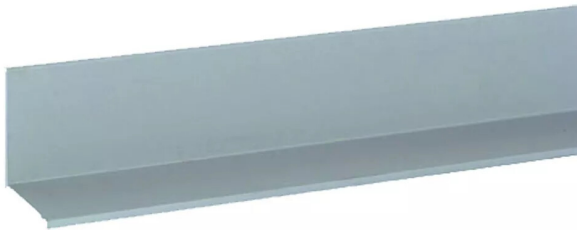

# CORNIERE 40X40X2 ALU LAQUE 9010 2M 41-0106-5072

Réf. : AF6073

**bilcocq**

**duval**

Vendu par

Cornière en aluminium laqué blanc 9010 à aile égale, longueur 2000 mm.

Disponible en plusieurs sections.

**DIMENSIONS** 40x40x2 mm

Idéal pour la finition.