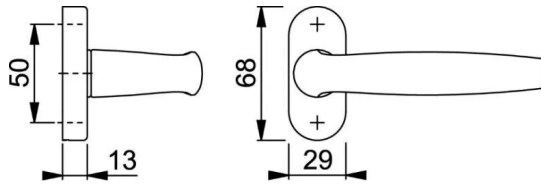

ENS. 1530/30P/30PS BLANC C7 65/75 CYL ATLANTA BLANC 9016

Réf. : HOE173

Page catalogue : N999

Vendu par

Carré de 7 mm à montage rapide.
Pour porte de 65 à 75 mm d'épaisseur.

Blanc 9016
Clé I