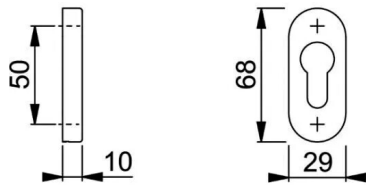

ENS. 1530/30P/30PS BLANC C7 65/75 CYL ATLANTA BLANC 9016

Réf. : HOE173

Page catalogue : N999

Vendu par

Carré de 7 mm à montage rapide.
Pour porte de 65 à 75 mm d'épaisseur.

Blanc 9016
Clé I