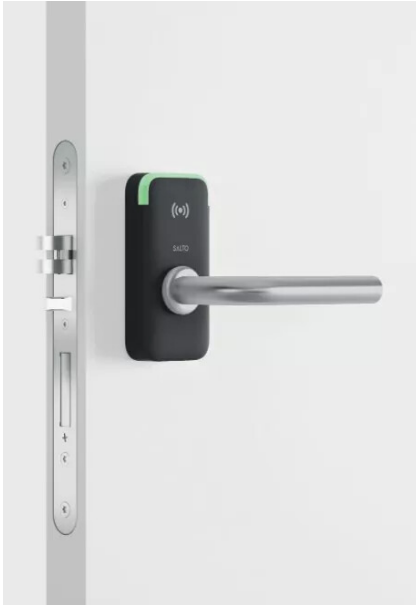

BEQUILLE MIFARE XS4 MINI NOIR C7 BEQUILLE U CARRE

SALTO WECOSYSTEM
INSPIRED ACCESS

Réf. : AP6074

Page catalogue : 521

Vendu par

1

Installation simple au moyen uniquement de deux vis sur des portes standard Européen / DIN neuves ou existantes.

Signalisation optique claire à deux couleurs pour indiquer l'autorisation ou le refus d'accès.

Haute sécurité grâce à une protection anti perçage haute résistance renforcée.

Vis de fixation cachées pour renforcer la sécurité et optimiser l'aspect esthétique.

Dimensions : 127 x 58,5 x 22,5 mm. Carré de 7.

Béquille réversible, serrure électronique gauche ou droite.

Portes standard DIN 18251 préparées pour serrures à mortaiser standard DIN 18250.

Pour porte 30 à 40 mm d'épaisseur

Noir - Béquille inox mat

Informations complémentaires

Norme CE Oui