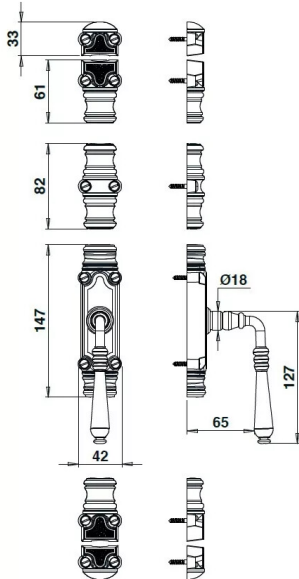

Crémone 43/R59 fonte en applique Bouvet - Béquille coudée - Blanc 9016

Réf. : BOU877

Page catalogue : N999

Vendu par

Composition :
1 boîtier
2 gâches
2 chapiteaux
1 coulisseau
visserie

Type Béquille coudée
Finition Blanc 9016

Prévoir tringle T8 ou 16 x 8.