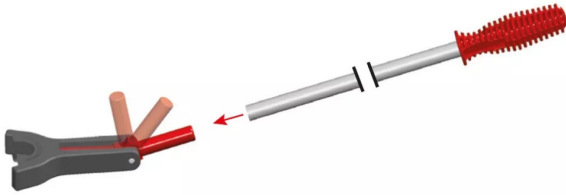

**RALLONGE POUR CLE DE REGLAGE  
SMILE**

Réf. : CAM077

Page catalogue : N999

Vendu par

Rallonge pour clé