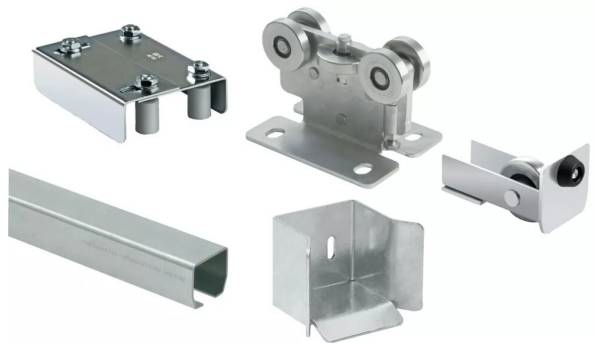

Kit autoportant CGS 150-300K Comunello

Réf. : COM477

Page catalogue : N999

Vendu par

1

Pour portail jusqu'à 300 kg.

Le kit contient 2 chariots - 1 butée à roue - 1 butée de fin de course

Existe en version 600 kg sur commande.