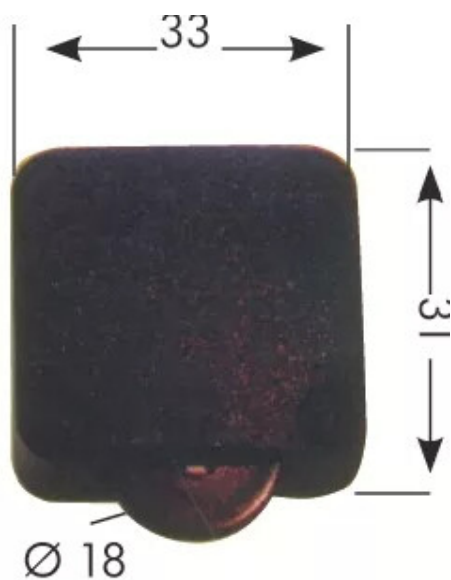

■ Interrupteur à roulettes 220 V - EMUCA

Réf. : WES078

Page catalogue : 1103

Vendu par

2 A, 230 V. Hauteur 31 mm, largeur 33 mm, épaisseur 15 mm.

Contact à l'ouverture