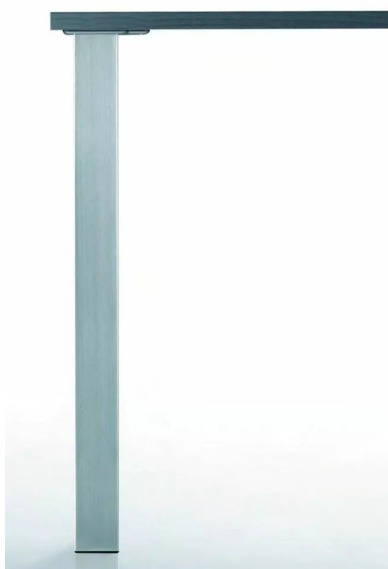

PIED CARRE HT 870*60 NOIR MAT

Réf. : CAM082

Page catalogue : N999

Vendu par

Réglage + 10 mm.

Finition Noir mat

Hauteur 870 mm

Vendu à la pièce.