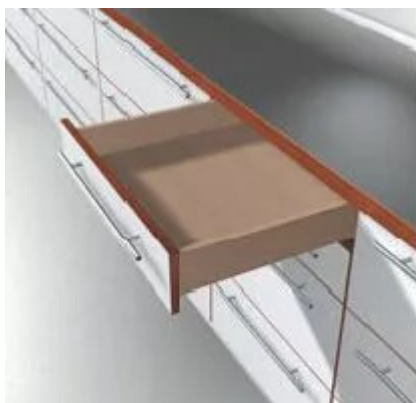

**COUL.TANDEM 30KG TIP-ON 300MM
S.PARTIELLE**

Réf. : BLU083

Page catalogue : 871

Vendu par

Le système TIP-ON permet l'ouverture d'un tiroir sans système BLUMOTION par simple pression sur la façade.

Longueur 300 mm

Ref. fournisseur 550H3000T TANDEM MP ZN - 02506194

Prévoir un boîtier droit : BLU 333 et un boîtier gauche : BLU 334.