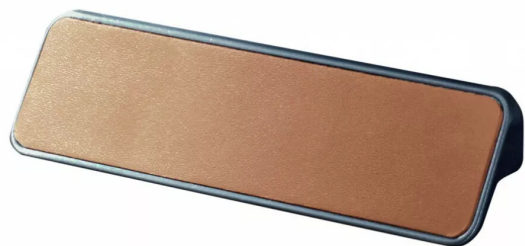

**POIGNEE CHR. BRIL./INSERT CUIR 74 EA
32/LONG 74/SAILLIE 17 MM**

pamar

Réf. : PAM083

Page catalogue : 1046

Vendu par

1

50

Chromé brillant/cuir - hauteur 17 mm

Longueur 74 mm - EA 32 mm