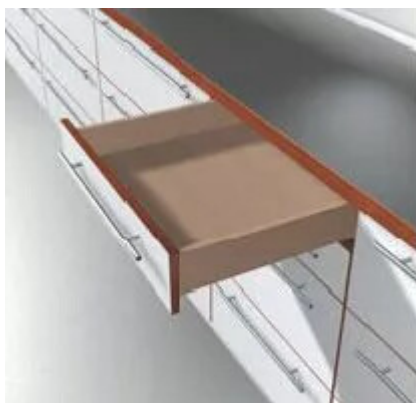

**COUL.TANDEM 30KG TIP-ON 350MM
S.PARTIELLE**

Réf. : BLU084

Page catalogue : 871

Vendu par

Le système TIP-ON permet l'ouverture d'un tiroir sans système BLUMOTION par simple pression sur la façade.

Longueur 350 mm

Ref. fournisseur 550H3500T TANDEM MP ZN - 04360240

Prévoir un boîtier droit : BLU 333 et un boîtier gauche : BLU 334.