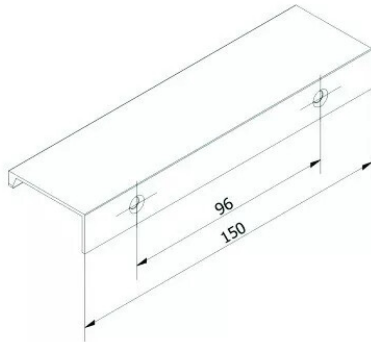

# POIGNEE JANE LG 150/P 40 NOIR A VISSER A L'ARRIERE DE LA FACADE

Réf. : JUN084

Page catalogue : 1037

Vendu par

## POINTS FORTS

Se visse à l'arrière de la façade.

Noir - profondeur 40 mm

**Longueur mm** 150