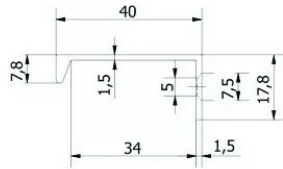

# POIGNEE JANE LG 150/P 40 NOIR A VISSER A L'ARRIERE DE LA FACADE

Réf. : JUN084

Page catalogue : 1037

Vendu par

## POINTS FORTS

Se visse à l'arrière de la façade.

Noir - profondeur 40 mm

**Longueur mm** 150