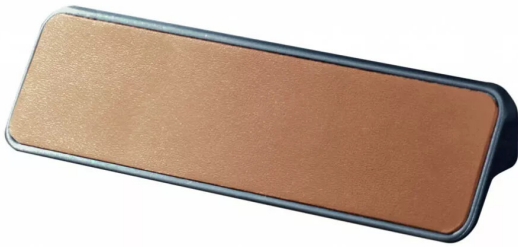

**POIGNEE CHR. BRIL./INSERT CUIR 106
EA 96/LONG 106/SAILLIE 17 MM**

pamar

Réf. : PAM084

Page catalogue : 1046

Vendu par

1

50

Chromé brillant/cuir - hauteur 17 mm

Longueur 106 mm - EA 96 mm