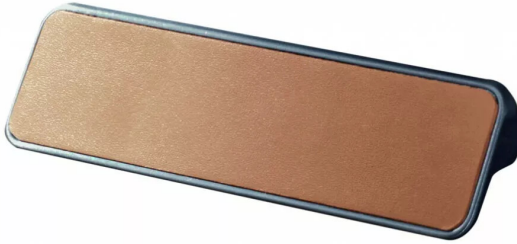

**POIGNEE CHR. BRIL./INSERT CUIR 138  
EA 128/LONG 138/SAILLIE 17 MM**

**pamar**

Réf. : PAM085

Page catalogue : 1046

Vendu par

1

50

Chromé brillant/cuir - hauteur 17 mm

Longueur 138 mm - EA 128 mm