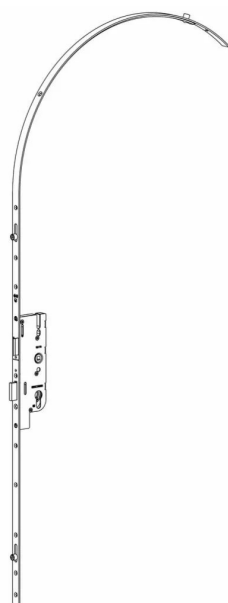

FERCO Europa R3 - porte cintrée - 16 - 2500 - 50 - 1045

Réf. : FER186

Page catalogue : 51

Vendu par

Le verrouillage s'effectue en quatre points, par relevage de la béquille, ce qui permet également de dégager la poignée pour ouvrir l'oculus. La condamnation du verrouillage est assurée par un cylindre de profil européen. Pêne 1/2 tour réversible.

Recoupable, haut 280 mm et bas 140 mm. Têtières bouts carrés.

Dimensions du coffre axe à 40 : 213 x 58 x 14,5 mm.

Dimensions du coffre axe à 50 : 213 x 68 x 14,5 mm.

Têtière mm	16
Long. mm	2500
Axe mm	50
D mm	1045
R3 - 4 points - entraxe 70 mm - carré de 7 mm	
Réf.	6-33168-02-0-1

FERCO CREMONE PORTE CINTREE 3PTS T16 A50 - 6-33168

réversible et recoupable.