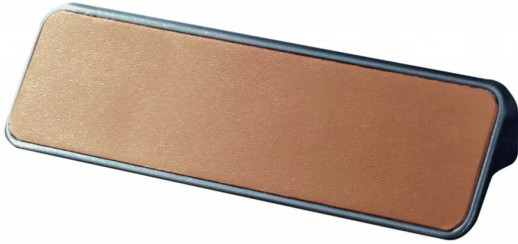

**POIGNEE CHR. BRIL./INSERT CUIR 170
EA 160/LONG 170/SAILLIE 17 MM**

pamar

Réf. : PAM086

Page catalogue : 1046

Vendu par

1

50

Chromé brillant/cuir - hauteur 17 mm

Longueur 170 mm - EA 160 mm