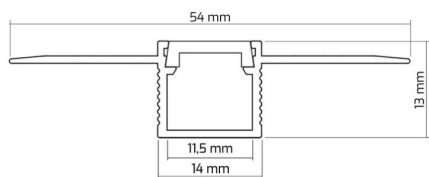

PROFIL ARCHITECTURAL PLAT 2M L POUR PLAQUE DE PLATRE

Réf. : SYN086

Page catalogue : N999

Vendu par

1

5

Conçu pour être installé entre les plaques de plâtre créant des lignes lumineuses.
Possibilité d'installation dans les murs, sols ou plafonds.

Longueur 2 m

Type Plat