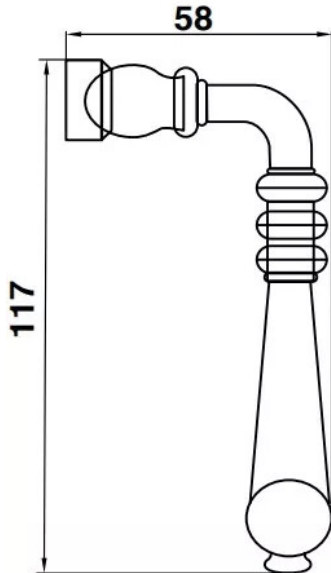

Fausse crémone 44R zamak - Béquille coudée - Noir 9005

Réf. : BOU787

Vendu par

1

30

Composition :

- 1 boîtier
- 2 gâches
- 2 chapiteaux
- 1 coulisseau
- visserie et carré

Type Béquille coudée

Finition Noir 9005

Prévoir tringles 16 x 8 ou T8.