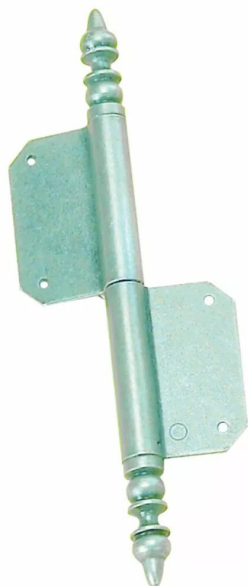

FICHE A LARDER RUST.AC.POLI 12X100

Réf. : BRO287

Page catalogue : 1006

Vendu par

Hauteur 100 mm

∅ 12 mm

Finition poli

Réf. 63A1001