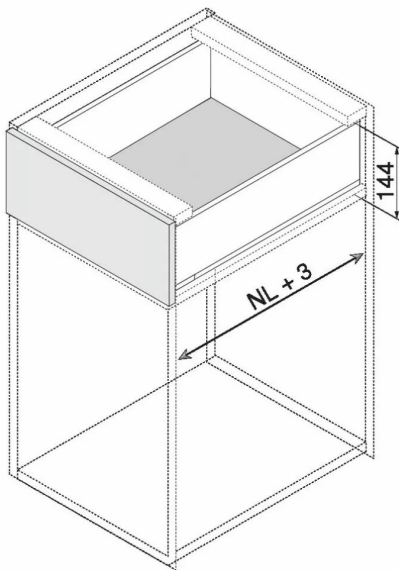

KIT LEGRA TIP-ON 70KG K/500/NR

Réf. : LGT087

Page catalogue : 867

Vendu par

1

Tiroir à bords droits et fins épaisseur 12,8 mm montés sur coulisses invisibles extra-plates. Coulissement extra-léger. Amortissement BLUMOTION à la fermeture. Versions TIP-ON et TIP-ON BLUMOTION pour solutions sans poignées.

Tiroir K : hauteur côté = 128,5 mm.

Cote d'encastrement 144 mm.

Composition du kit :

1 paire de côtés de tiroir.

1 paire de coulisses.

1 paire d'adaptateurs dos agglo.

Kit tiroir noir carbone avec coulisses TIP-ON 70 kg

Longueur nominale (NL) 500 mm

prévoir 2 attaches-façade par tiroir vendues séparément.