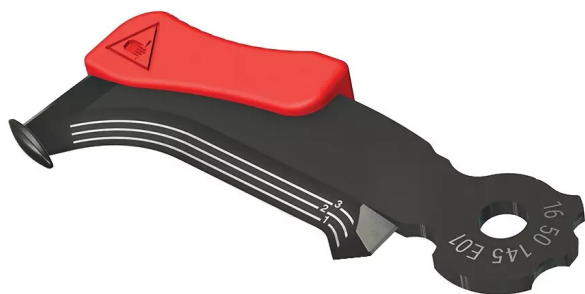

LAME DE RECHANGE + PATIN DE GUIDAGE POUR COUTEAU A DEGAINER 16 50 145 N

Réf. : KNI088

Page catalogue : N999

Vendu par

1

Coupe les gaines en plastique jusqu'à 7 mm d'épaisseur.

Couteau à lame polyvalente 3 zones, convient aux coupes horizontales et sur la longueur du câble. Lame crochet 4 positions remplaçable, repliable et verrouillable. Le levier d'entraînement facilite la coupe. Poignée ergonomique multimatériaux avec œillet de fixation.

POINTS FORTS

le sabot de guidage protège l'isolation du conducteur sous la gaine du câble.

Lame de rechange + patin de guidage