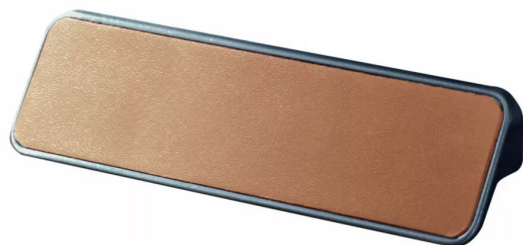

Longueur 275 mm - EA 256 mm

Réf. : PAM089

Page catalogue : 1046

pamar

Vendu par

1

50

Chromé brillant/cuir - hauteur 17 mm

Longueur 275 mm - EA 256 mm