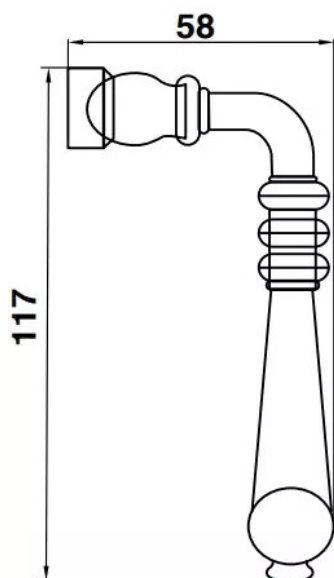

## Fausse crémone 44R zamak - Béquille coudée - Cémenté patiné verni

Réf. : BOU790

Vendu par

Composition :  
1 boîtier  
2 gâches  
2 chapiteaux  
1 coulisseau  
visserie et carré

**Type** Béquille coudée  
**Finition** Cémenté patiné verni

Prévoir tringles 16 x 8 ou T8.