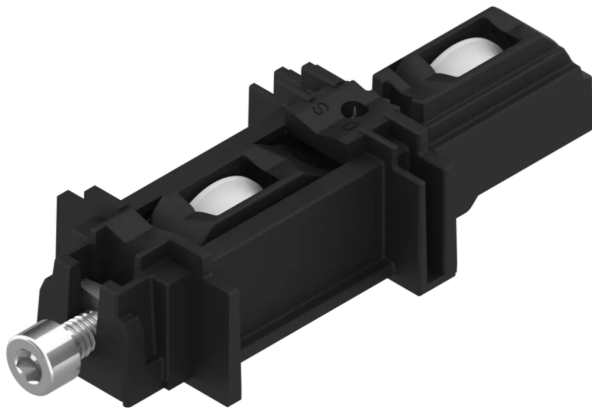

CHARIOT BR/DA/POM D22-R3 REF DS4555 DS4555

Réf. : AK8391

Vendu par

Galets ø 20-R3.
Double réglable 160K.

Type BR
Charge 160kg
Galet POM
Gamme Wicono WS65-32
Modèle 4555

SNR : Simple non réglable
SR : Simple réglable
BNR : Bogie non réglable
BR : Bogie réglable