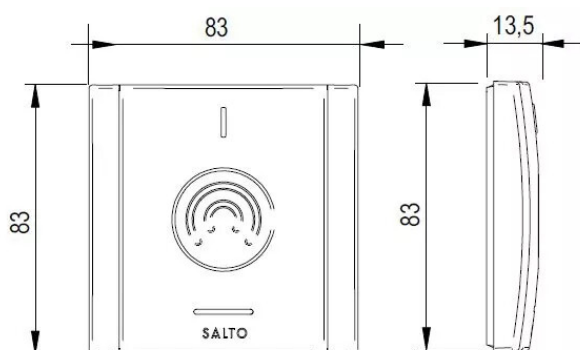

SALTO LECTEUR MURAL XS4 ARGENT

DIMENSION 83 X 83 X 25 MM

SALTO WECSYSTEM
INSPIRED ACCESS

Réf. : AP6091

Page catalogue : N999

Vendu par

1

Conception carrée signalisation acoustique et optique par LED verte/rouge et bleue.

Compatibles avec les coffrets électriques standards européens (embases standards).

Fonctionnement en réseau virtuel grâce à la technologie Réseau Virtuel SALTO (SVN).

Montage encastré ou en applique en fonction de l'embase (embase vendue séparément) : 005265