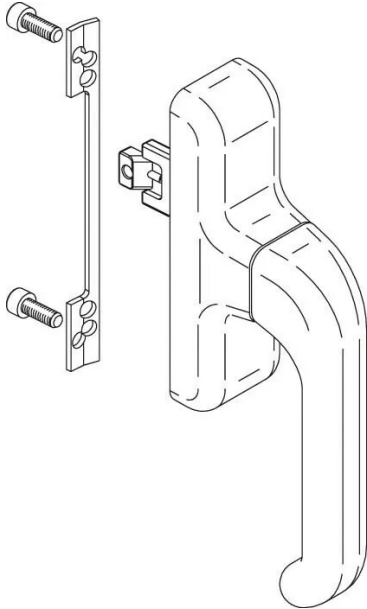

# 1094-500 CREMONE EURO OB 9005 9005

Réf. : BL6291

Vendu par

Série 01094 fonction OB micro-ventilation

**Couleur**

Noir 9005

Noir 9005