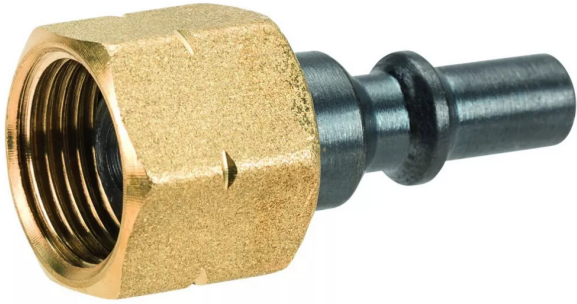

TÉTINE POUR RACCORD RAPIDE 911

Réf. : EXP092

Page catalogue : 2683

Vendu par

1

Pour les manches Express série 600.

Tétine pour raccord rapide