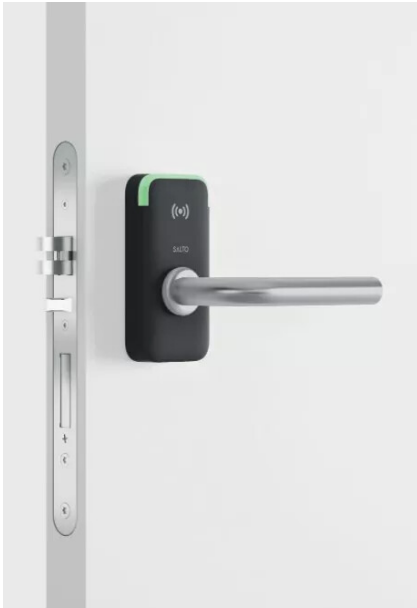

BEQUILLE MIFARE XS4 MINI NOIR C7 BEQUILLE U - PORTE 47 MM MAX

SALTO WECSYSTEM
INSPIRED ACCESS

Réf. : AP6095

Vendu par

1

Installation simple au moyen uniquement de deux vis sur des portes standard Européen / DIN neuves ou existantes.

Signalisation optique claire à deux couleurs pour indiquer l'autorisation ou le refus d'accès.

Haute sécurité grâce à une protection anti perçage haute résistance renforcée.

Vis de fixation cachées pour renforcer la sécurité et optimiser l'aspect esthétique.

Dimensions : 127 x 58,5 x 22,5 mm. Carré de 8/9.

Béquille réversible, serrure électronique gauche ou droite.

Portes standard DIN 18251 préparées pour serrures à mortaiser standard DIN 18250.

Pour porte 35 à 120 mm d'épaisseur