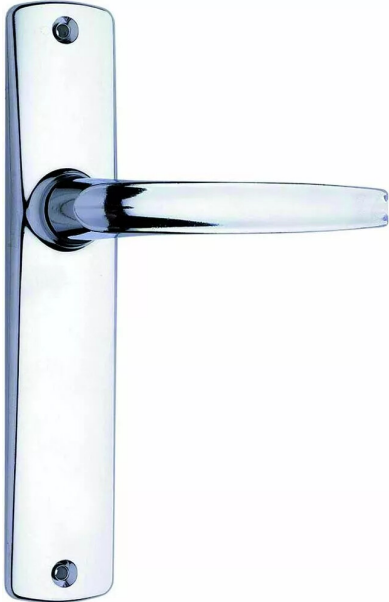

**Ensemble de poignée "Riv-Angers" chromé
miroir - BEZAULT - Bec de cane**

Réf. : BEZ095

Page catalogue : 304

Vendu par

1

25

Fonction

Plaqué de 184 x 34 mm - entraxe de fixation 165 mm
Carré 7 mm. Pour porte de 37 à 45 mm.

Bec de ca