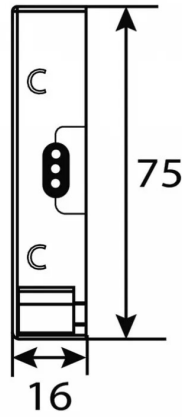

MODULE DISTRIBUTEUR MEC DRIVER 24V CONNEXION JUSQU A 8 LAMPES

Réf. : LES095

Page catalogue : 1100

Vendu par

Bande Led non siliconée.

Module distributeur

Module distributeur meccano driver - 24V - 8 lampes