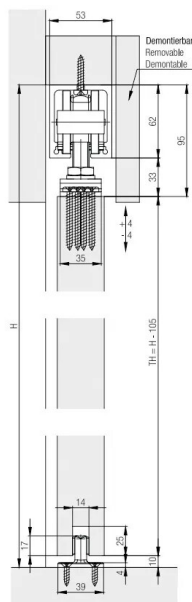

GARNITURE HAWA JUNIOR 160A PAIRE VIS M10 20 MM PLUS LONGUE

Réf. : HAW099

Vendu par

Hauteur maxi 4000 mm, largeur maxi 3000 mm, épaisseur 35 à 80 mm.

Garniture Junior 160 type A - compatible montage galandage

Garniture comprenant
 1 butée de rail réglable
 2 suspensions à 2 voies vis M14
 2 chariots vis M14
 1 guide inférieur auto-serrant noir
 1 butée murale caoutchouc à visser

Informations complémentaires

Catégorie	Ferrure porte coulissante
Poids de la porte maxi	160 kg
Épaisseur porte maxi	80 mm
Épaisseur porte mini	35 mm
Type de coulissant	Coulissant
Matériaux porte	Bois
Nombre de vantaux maxi	Illimité